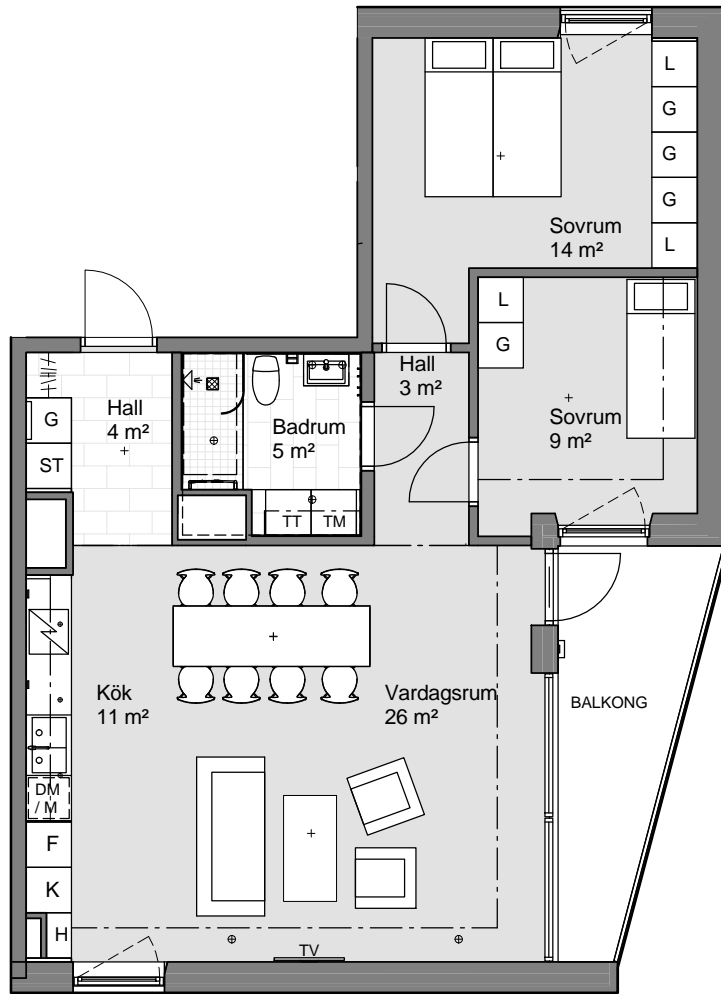

# 3 ROK 75 KVM,

1071-1101, -1201, -1301

SKALA 1:100

METER

GJUTERIET, MALMÖ

A-035

PLAN 11

PLAN 12

PLAN 13