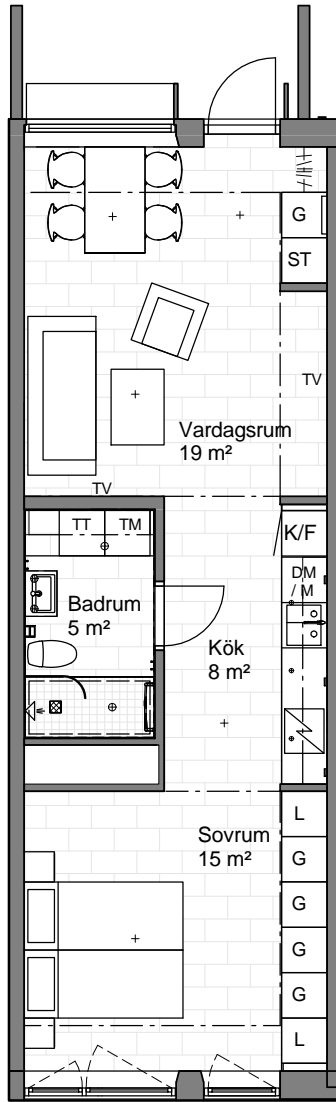

2 ROK 48 KVM MARKPLAN,

1072-1001, 1074-1003

SKALA 1:100

METER

GJUTERIET, MALMÖ

N

A-025a

PLAN 10