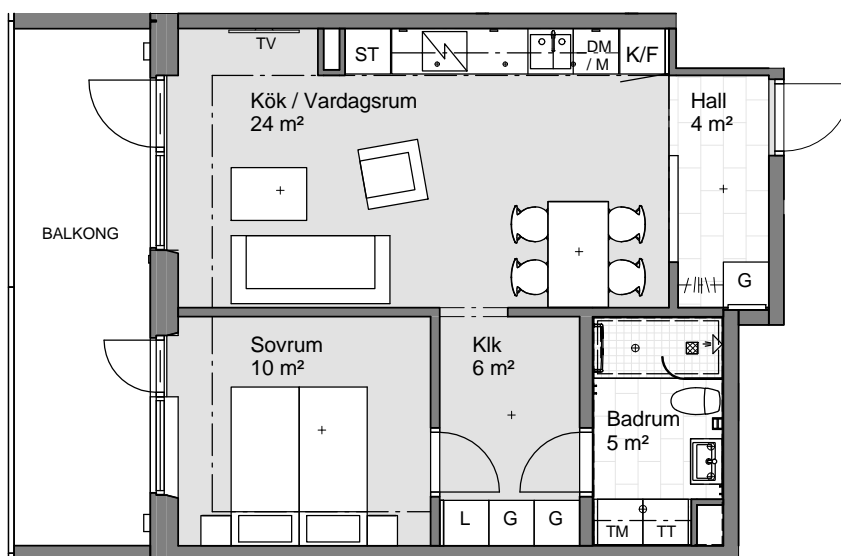

# 2 ROK 50 KVM,

1075-1102, -1104, -1202, -1204, -1302, -1304

SKALA 1:100

METER

GJUTERIET, MALMÖ

A-022b

1075-1104

1075-1102

1075-1204

1075-1202

1075-1304

1075-1302

PLAN 11

PLAN 12

PLAN 13