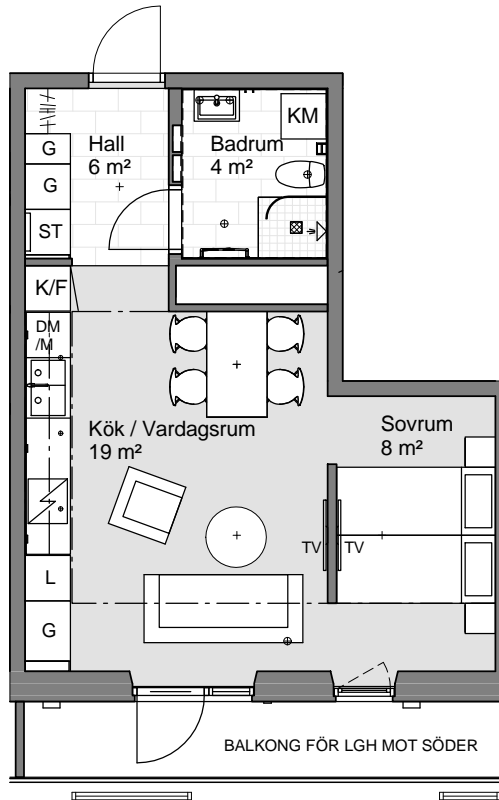

2 ROK 38 KVM,

MOT SÖDER: 1076-1101, -1201, -1301, -1501, -1601, -1801, -1901

MOT NORR: 1076-1104, -1204, -1304, -1603, -1702,

SKALA 1:100

METER

GJUTERIET, MALMÖ

A-021b